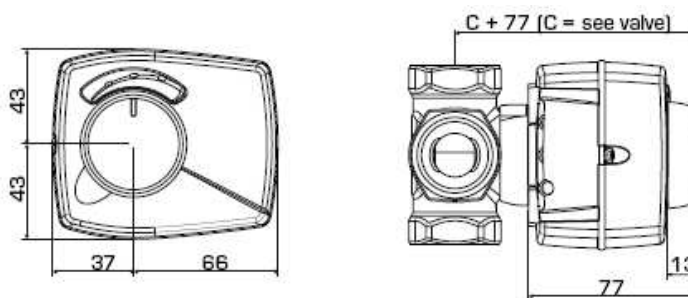

3 pontos motorsorozat keverőszelepek (Ø15-50) vezérlésére.
Működési tartomány 90°, kézzel könnyen állítható.

ESBE ARA600 sorozat

- 24 vagy 230 V, 50 Hz
- 1,5 m kábellel
- különböző futási idők (30-1200 mp)
- a keverőszelephez való illesztéshez szükséges csatlakozó készlettel szállítva
- hőmérséklet tartomány: -5 - +55°C
- védettség osztály: IP41

3 pont, 24 V (ARA6x4 előszerelt segédkapcsolóval)

| Cikkszám | Név | | Fut.idő 90° | Jel | Nm | Kg |
|------------|--------|----------|------------------|-------------|----|-------|
| 1210 01 00 | ARA643 | 24V 50Hz | 30 | 3 pont SPDT | 6 | 0,505 |
| 1210 02 00 | ARA653 | 24V 50Hz | 60 | 3 pont SPDT | 6 | 0,501 |
| 1210 03 00 | ARA663 | 24V 50Hz | 120 | 3 pont SPDT | 6 | 0,502 |
| 1210 04 00 | ARA673 | 24V 50Hz | 240 | 3 pont SPDT | 6 | 0,505 |
| 1210 05 00 | ARA693 | 24V 50Hz | 120/240/480/1200 | 3 pont SPDT | 6 | 0,508 |
| 1210 06 00 | ARA644 | 24V 50Hz | 30 | 3 pont SPDT | 6 | 0,608 |
| 1210 07 00 | ARA654 | 24V 50Hz | 60 | 3 pont SPDT | 6 | 0,611 |
| 1210 08 00 | ARA664 | 24V 50Hz | 120 | 3 pont SPDT | 6 | 0,605 |
| 1210 09 00 | ARA674 | 24V 50Hz | 240 | 3 pont SPDT | 6 | 0,605 |
| 1210 10 00 | ARA694 | 24V 50Hz | 120/240/480/1200 | 3 pont SPDT | 6 | 0,605 |